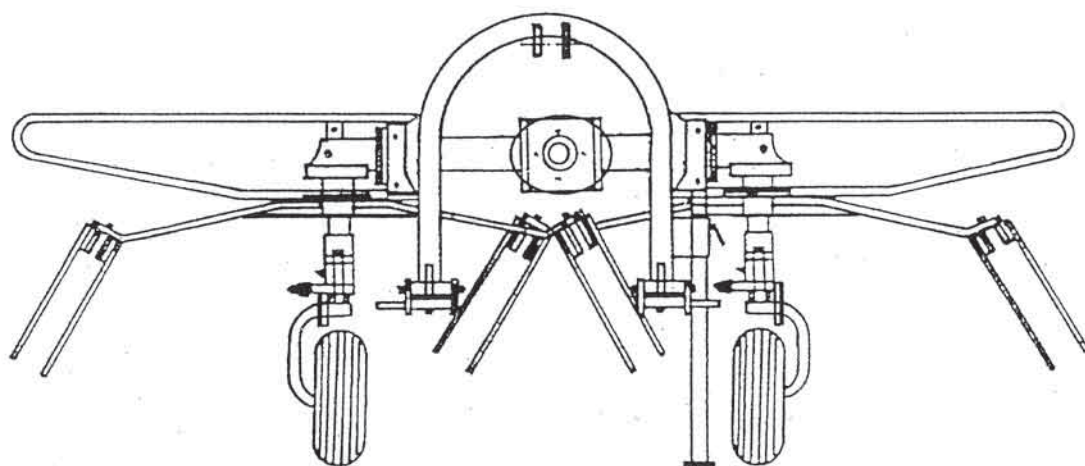

## 300

vrtavkasti obračalnik  
rotacioni okretač

kreiselheuer  
rotary tedder

Velja od tov. štev. dalje:  
Važi od tvor. broja dalje:  
SPIDER 300 = 011

Ab masch. Nr.:  
From mach Nr.:  
SPIDER 300 = 011